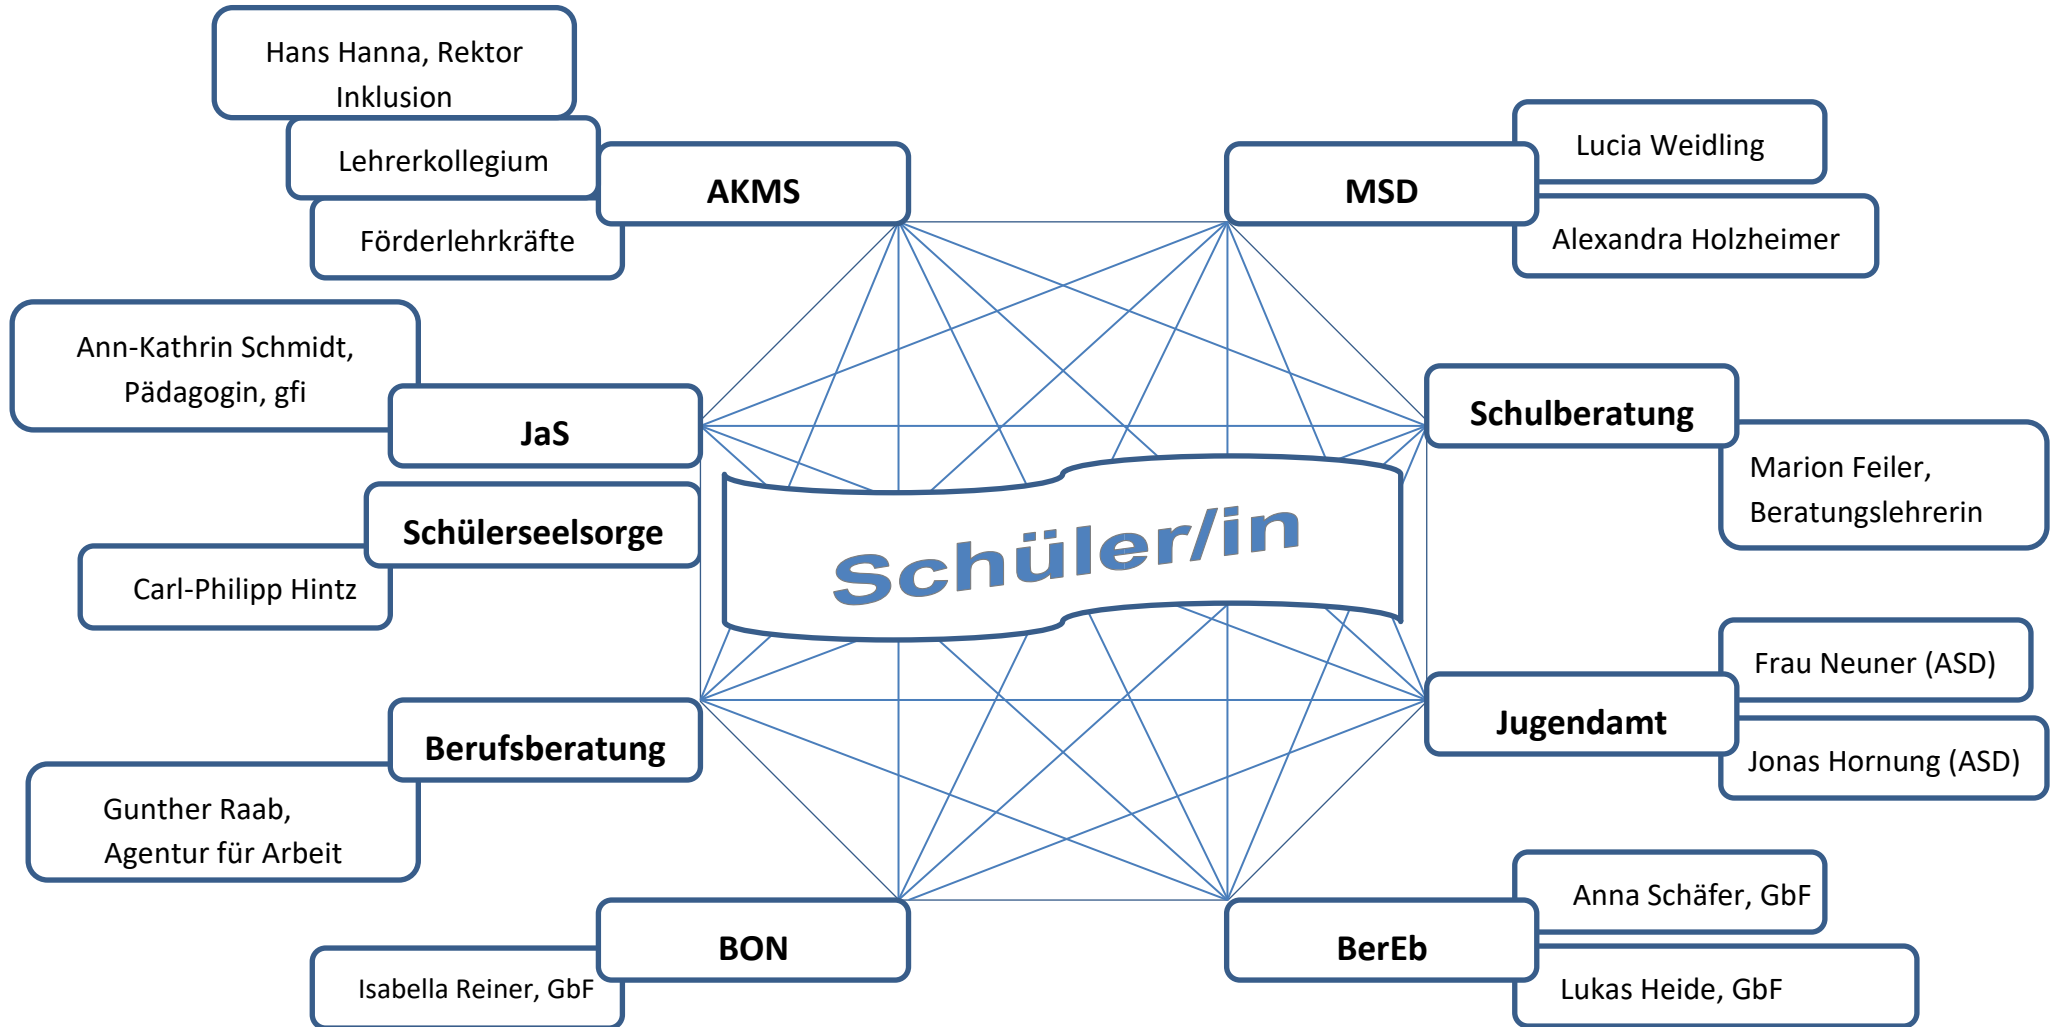

Das Auffangnetz der Anton-Kliegl-Mittelschule

AKMS = Anton-Kliegl-Mittelschule; MSD = Mobiler Sonderpädagogischer Dienst; JaS = Jugendsozialarbeit an Schulen; BON = Berufsorientierungsnetzwerk; BerEb = Berufseinstiegsbegleitung; GbF = Gesellschaft zur beruflichen Förderung; gfi = Gesellschaft zur Förderung beruflicher und sozialer Integration